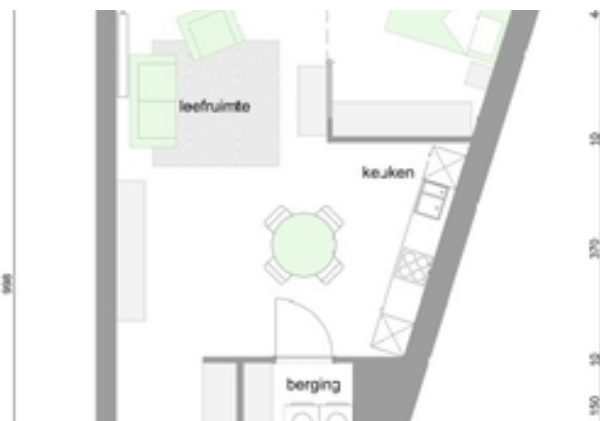

Bruggeske

Type 8: Assistentiewoning met 1 slaapkamer 69 m²

Nieuwbouwflat in Kapellen met alle comfort. Assistentiewoning op 1ste of 2de verdieping in gebouw Bruggeske: 18/105 - 18/205

Hoevensebaan 16
2950 Kapellen

Huurprijs: **1.113,52 euro per maand (incl. servicekost) (dagprijs = 35,92)**
Koopprijs: **285.000 euro (excl. 8,21 euro servicekostper dag)**

Aantal slaapkamers: **1**

Oppervlakte: **69 m²**

Verdieping: **1**

Terras: **Aanwezig**

Huurwaarborg: **30 keer de dagprijs**

Beschikbaar: **Ja**

Telefoon: **034313132**

E-mail: **klantendienst@zorgbedrijf.be**

Website: **<https://www.zorgbedrijfvlaanderen.be/kapellen>**

Zorgbedrijf
Vlaanderen