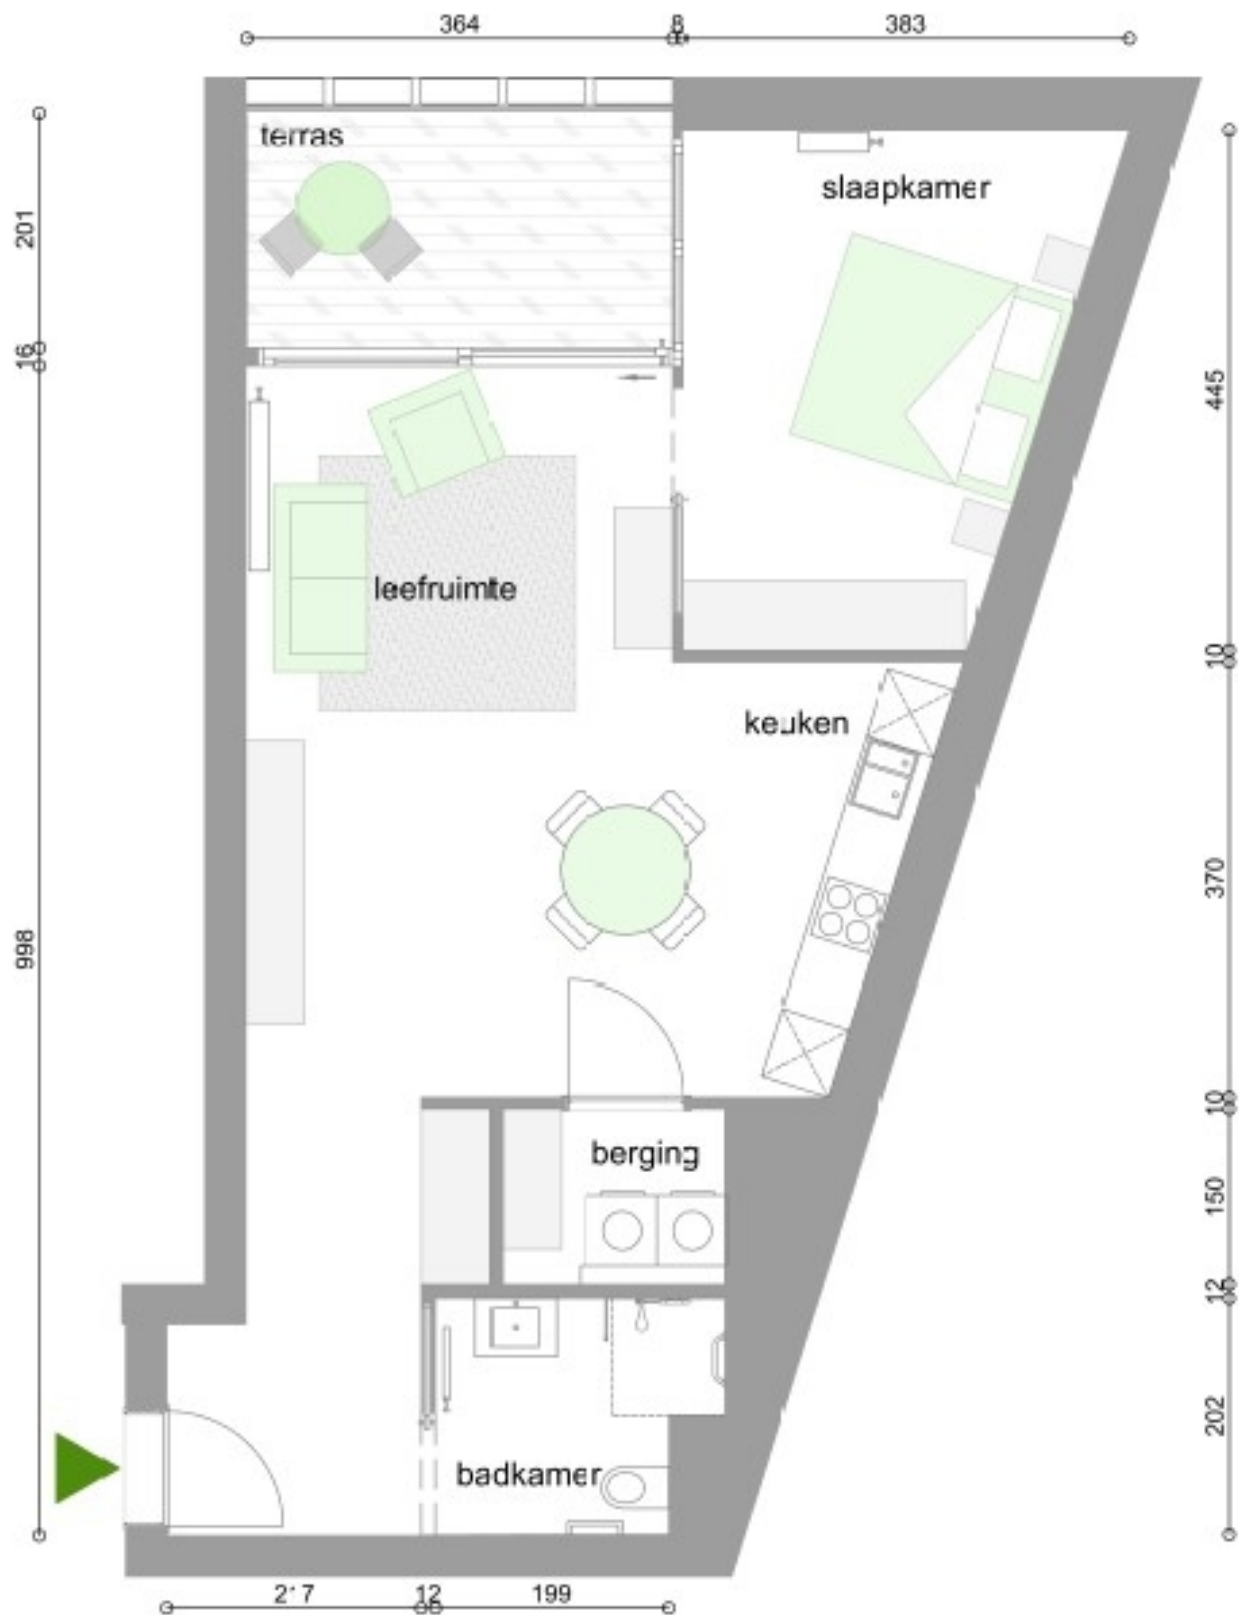

Telefoon: **034313132**

E-mail: **klantendienst@zorgbedrijf.be**

Website: **<https://www.zorgbedrijfvlaanderen.be/kapellen>**