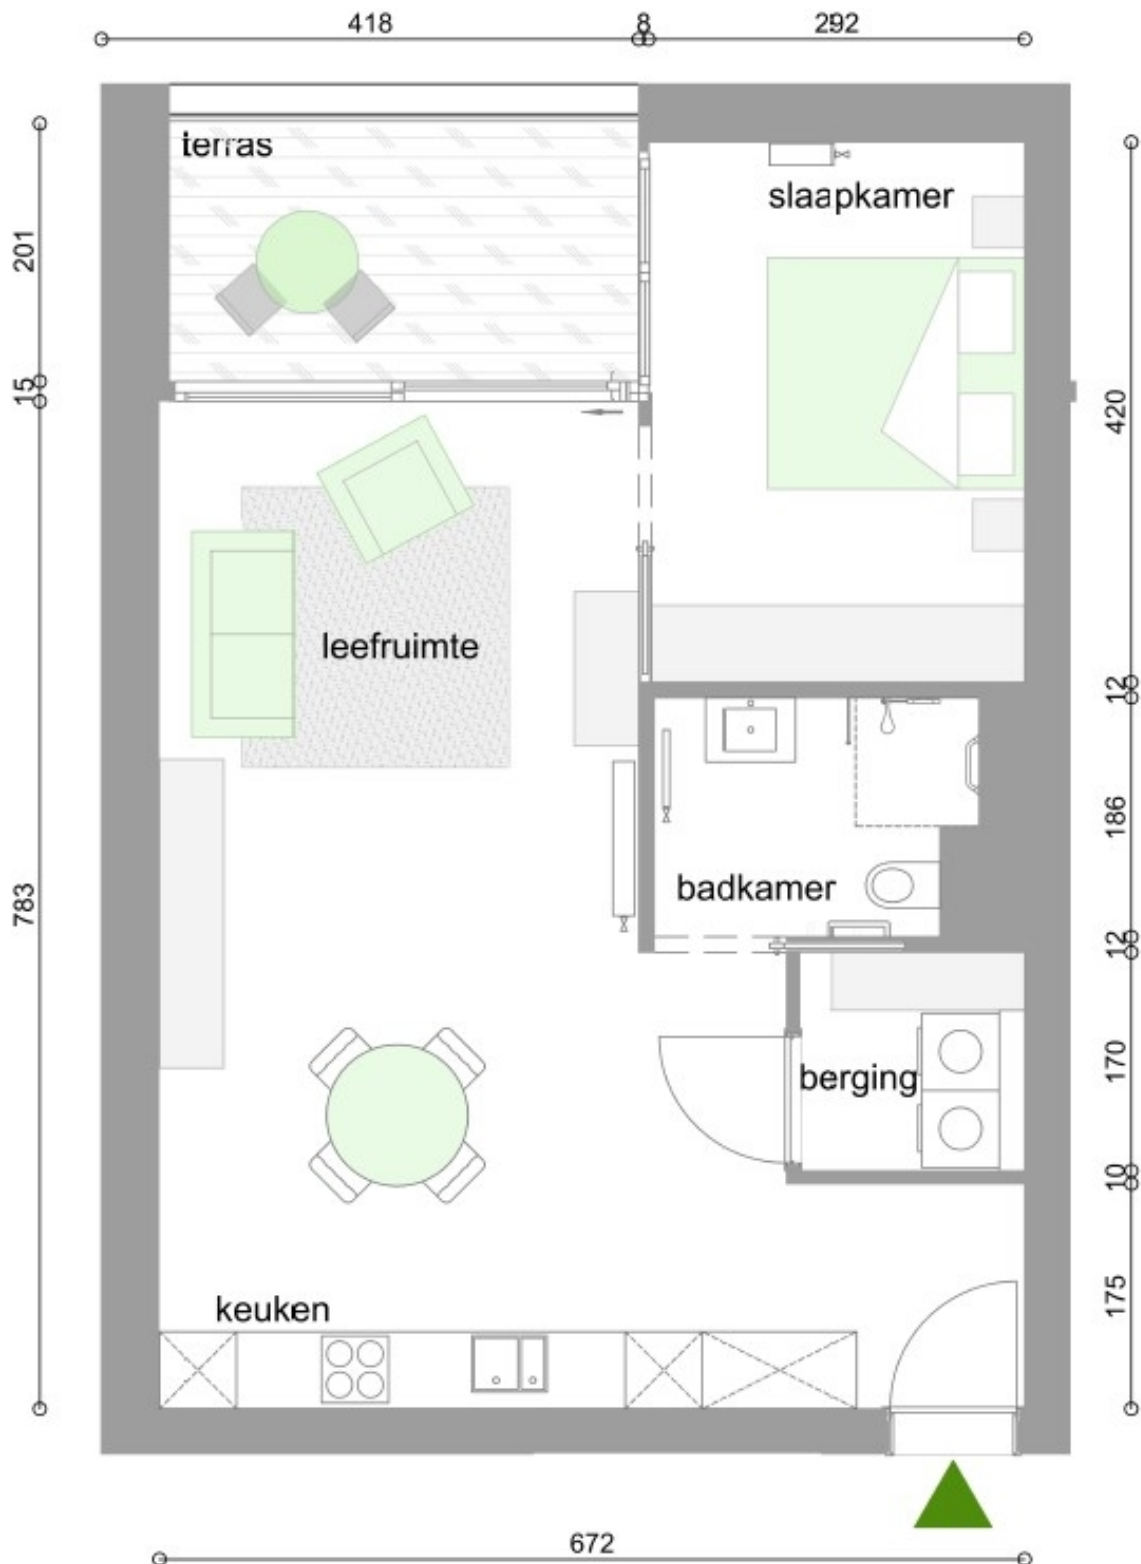

Telefoon: **034313132**

E-mail: **klantendienst@zorgbedrijf.be**

Website: **<https://www.zorgbedrijfvlaanderen.be/kapellen>**

Zorgbedrijf
Vlaanderen