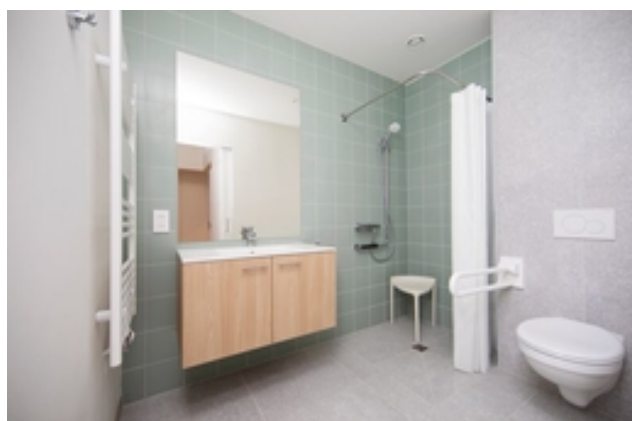

Bruggeske

Type 14: Assistentiewoning met 1 slaapkamer 66 m²

Nieuwbouwflat in Kapellen met alle comfort. Assistentiewoning op 1ste, 2de of 3de verdieping in gebouw Hobome: 22/102 - 22/202 - 22/302 Service fee: 8,21 euro

Hoevensebaan 16
2950 Kapellen

Huurprijs: 1.049,97 euro per maand (incl. servicekost)

Koopprijs: 273.000 euro (excl. servicekost 8,21 euro per dag)

Aantal slaapkamers: 1

Oppervlakte: 66 m²

Verdieping: 1

Terras: Aanwezig

Huurwaarborg: 30 keer de dagprijs

Beschikbaar: Ja

Telefoon: 034313132

E-mail: klantendienst@zorgbedrijf.be

Website: <https://www.zorgbedrijfvlaanderen.be/kapellen>

Zorgbedrijf
Vlaanderen