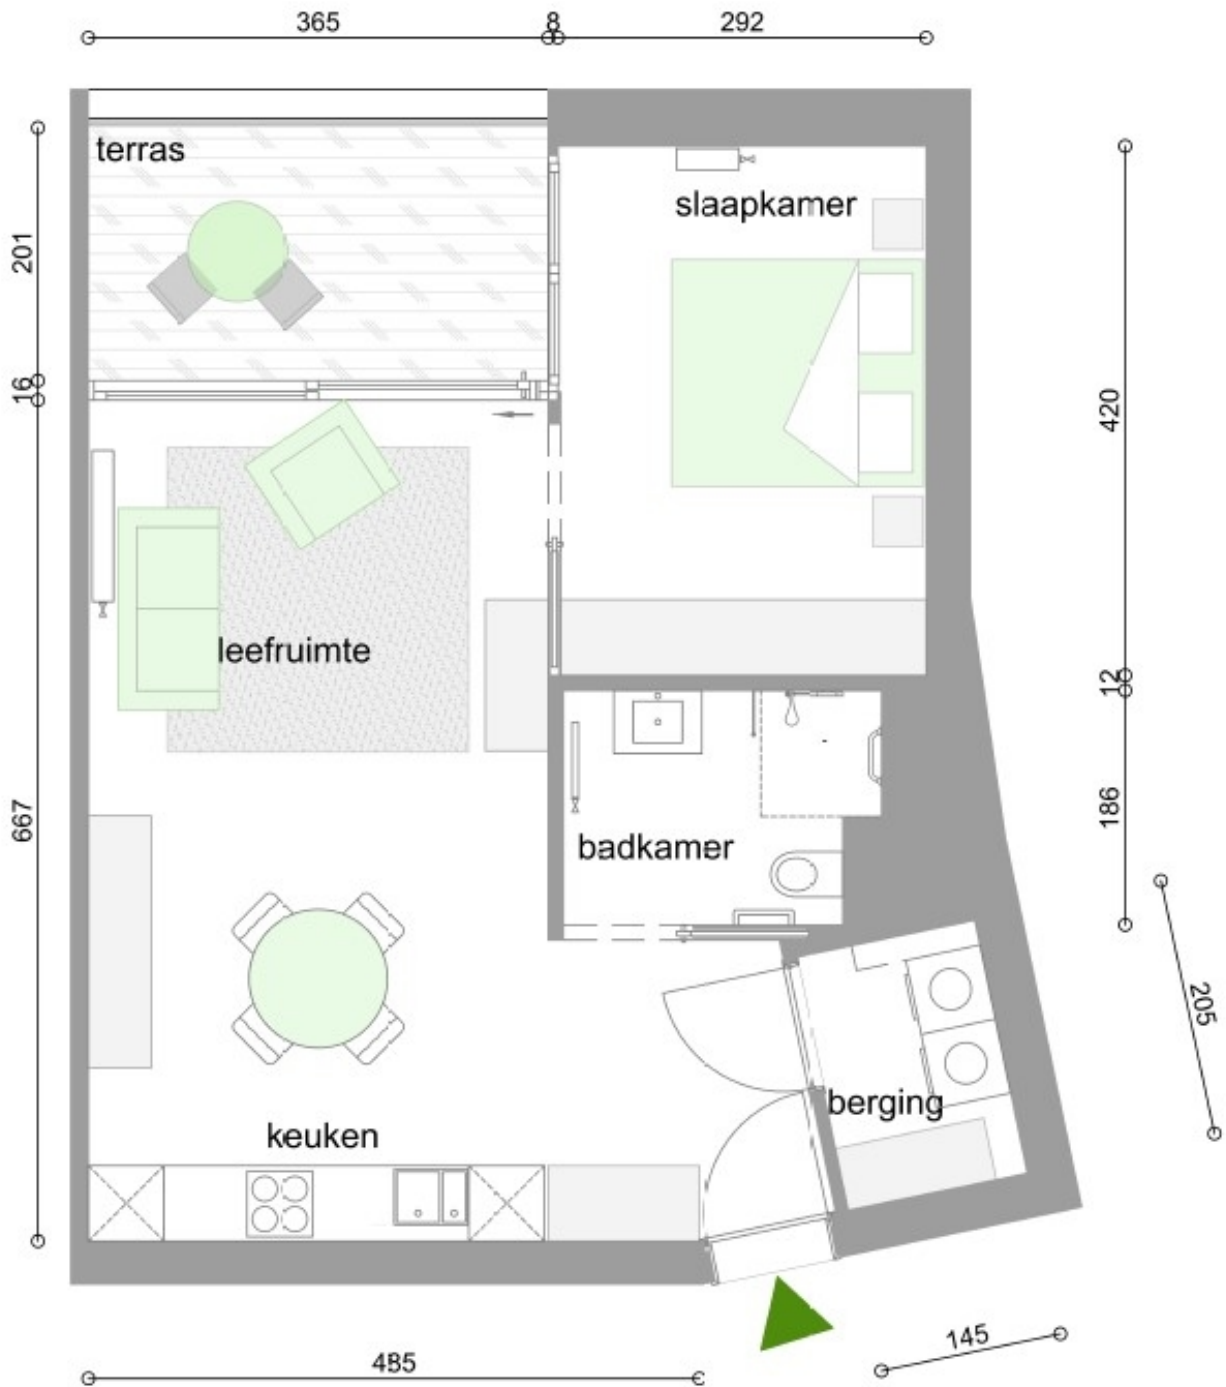

Telefoon: **034313132**

E-mail: **klantendienst@zorgbedrijf.be**

Website: **<https://www.zorgbedrijfvlaanderen.be/kapellen>**