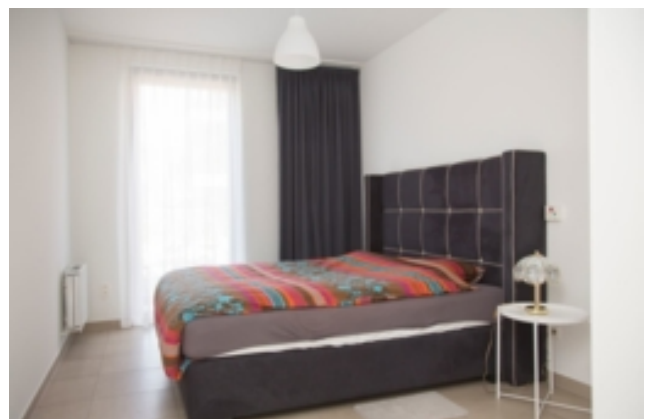

De Mouterij

Assistentiewoning met 1 slaapkamer en terras

Nieuwbouwwoning met alle comfort. U hebt de mogelijkheid om een autostaanplaats (75 euro tot 97,50 euro per maand) bij te huren.

Moermanshof 39
3150 Haacht

Huurprijs: **Vanaf 1.359,04 euro per maand (incl. servicekost) (dagprijs 43,84 euro)**

Aantal slaapkamers: **1**

Oppervlakte: **Van 59 tot 92 m²**

Sanitair:

- WC
- Inloopdouche

Terras: **Aanwezig**

Huurwaarborg: **1 maand waarborg**

Telefoon: **034313132**

E-mail: **gaw.mouterij@zorgbedrijf.be**

Website: **<https://www.zorgbedrijfvlaanderen.be/de-mouterij>**

Zorgbedrijf
Vlaanderen